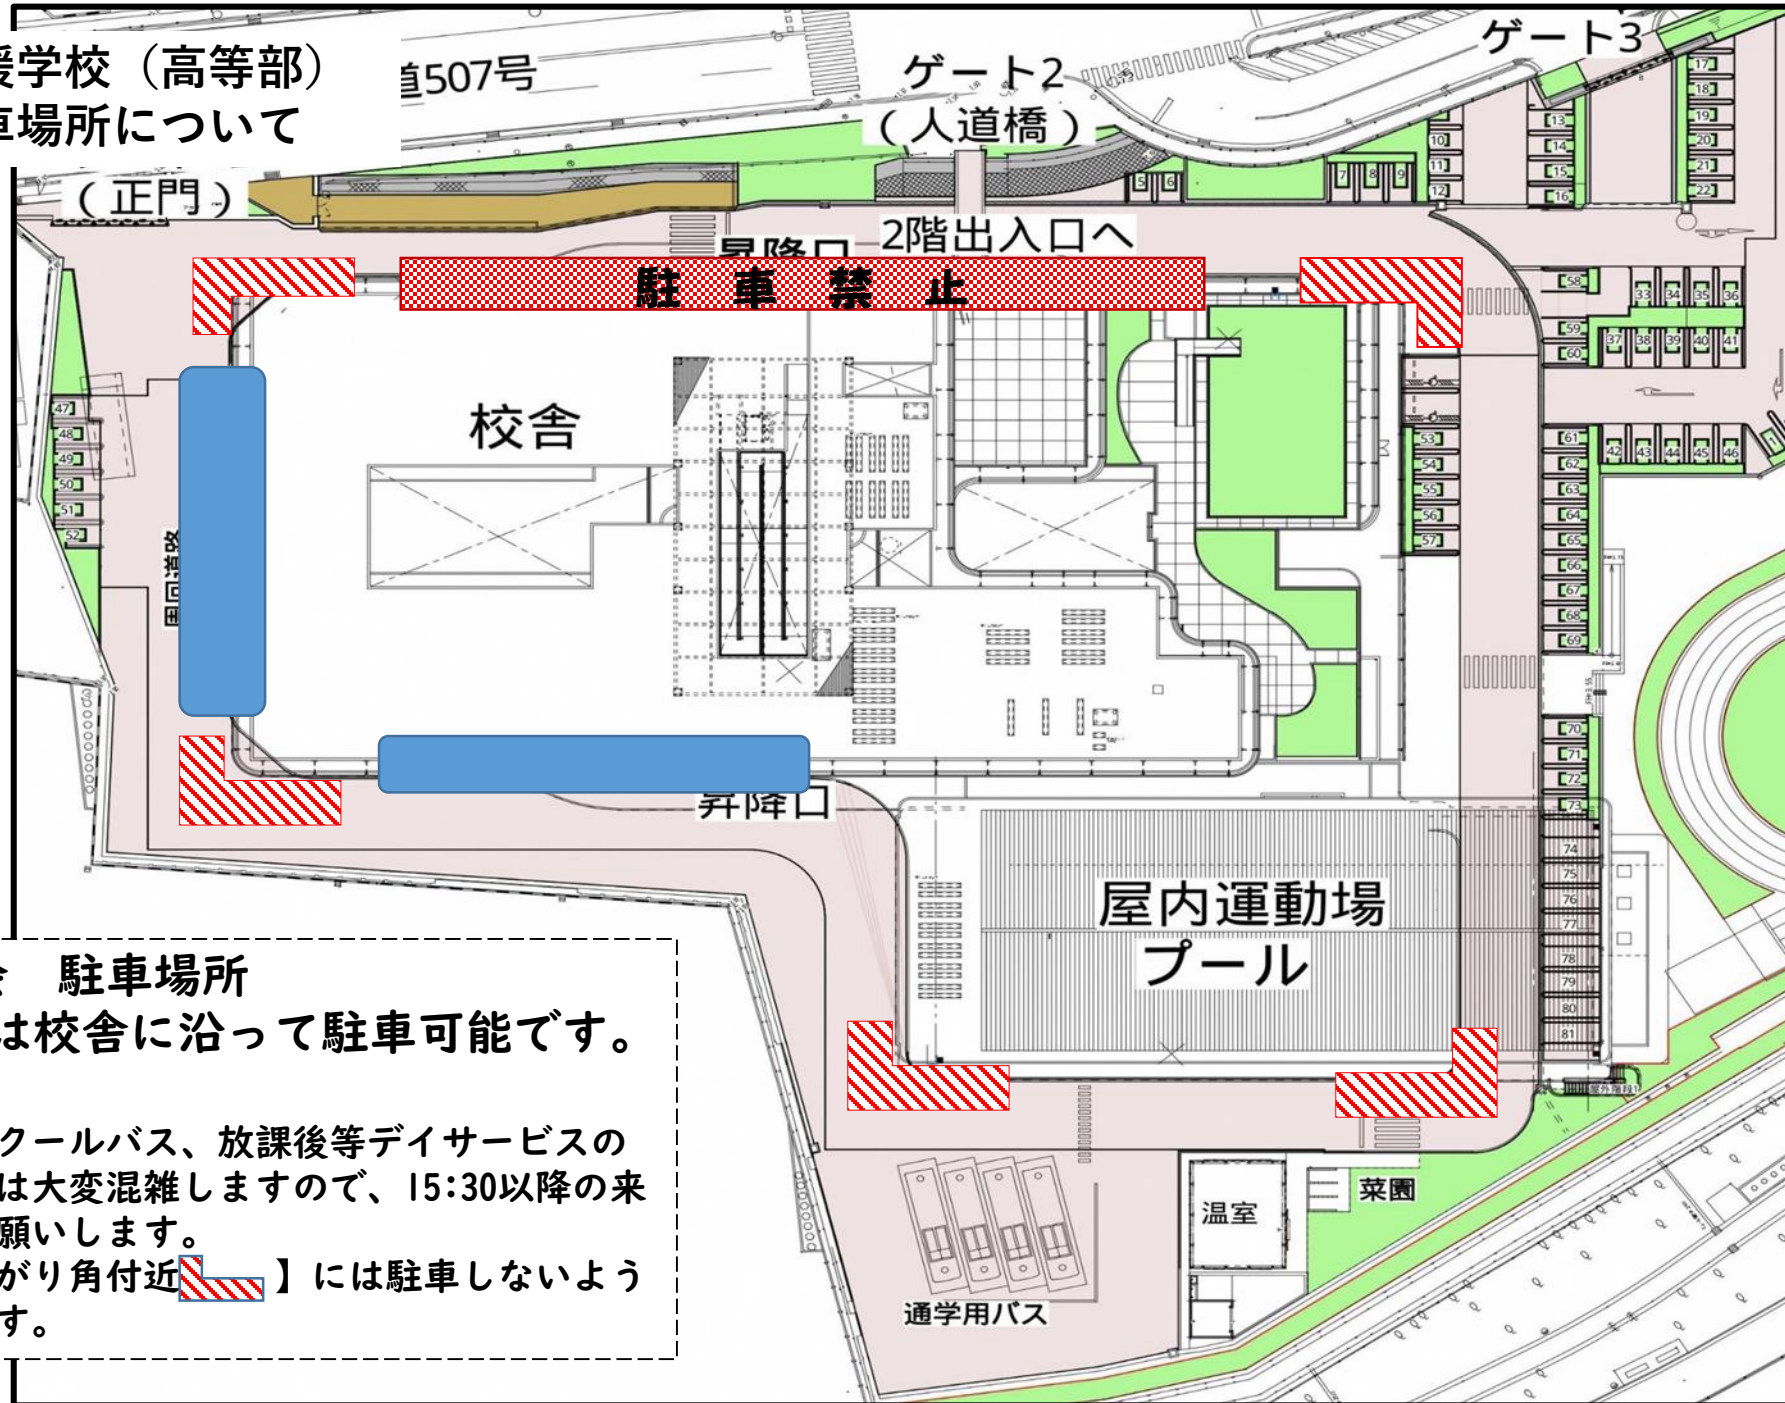

那覇みらい支援学校（高等部） 入試説明会駐車場所について

入試説明会 駐車場所

15:30以降は校舎に沿って駐車可能です。

*下校時はスクールバス、放課後等デイサービスの送迎で駐車場は大変混雑しますので、15:30以降の来校のご協力をお願いします。

*外周の【曲がり角付近 】には駐車しないようお願いします。